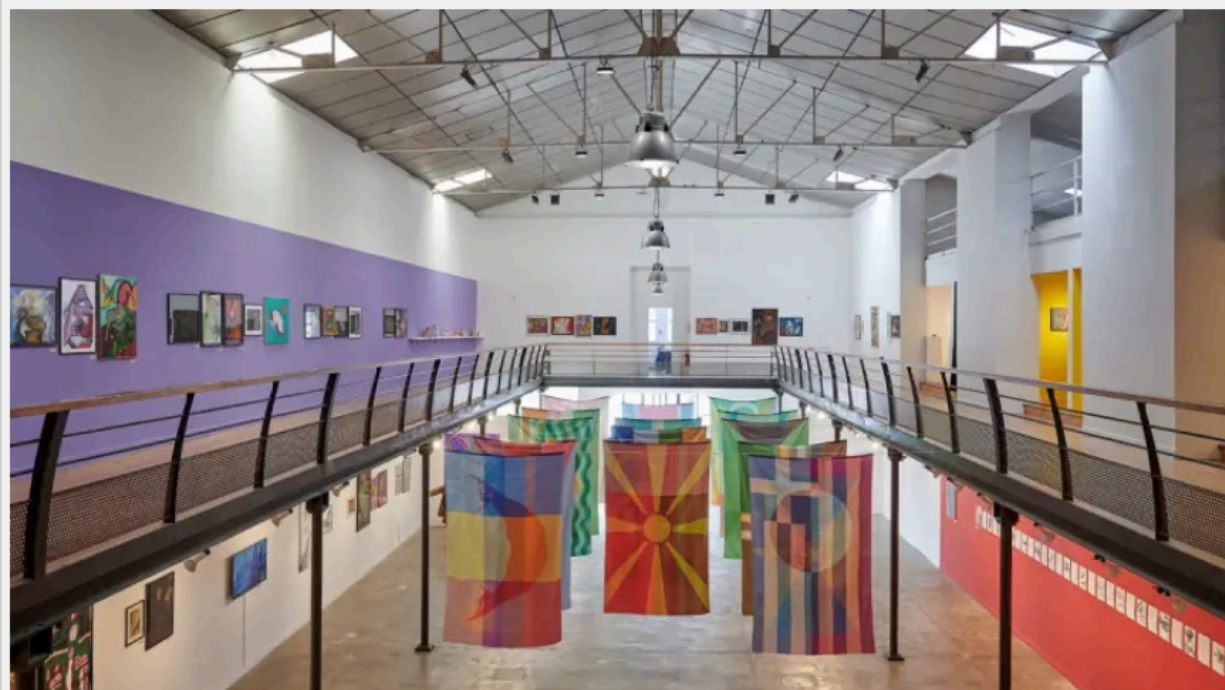

FEMININ PLURIELLES

INFORMATIONS GÉNÉRALES

Dates : du 2022-04-16 au 2022-10-30 de 14:30:00 à 18:00:00
du 2022-04-16 au 2022-10-30 de 10:00:00 à 12:30:00

Contact : Téléphone : +33 4 68 76 12 54
Email : info@collectionceresfranco.com
Site web :

Adresse : 5 Route d'Alzonne , Montolieu

Information mise à jour le : 2022-06-21

Sculpture Patrimoine - Culture Exposition

Du 16/04/2022 au 30/10/2022

Montolieu

La Coopérative-Musée Cérés Franco propose cette saison une nouvelle exposition intitulée « **Féminin** plurielles » (commissariat : Michela Alessandrini), mettant à l'honneur les œuvres des femmes **artistes** de la collection Cérés Franco (Dominique d'Acher, Sylvie Blanchard, Laurence Bonnet, Dominique Bougault, Rebecca Campeau, Alba Flora Cavalcanti, Chaïbia, Joanna Fateau, Galli, Eli Heil, Jacqui, Marie Jakobowicz Paulina Laks Eizirik, Caroline MacDonald, Tania Pedrosa, Evelyne Postic, Geneviève Roubaud, Cristina Salgado et Claire Villet), dans le cadre d'un dialogue avec des œuvres d'artistes contemporaines : Cecilia Granara (Arabie Saoudite), Guerrilla Girls (**Etats-Unis**), Kimsooja (Corée du Sud), Lola Levent (**France**), Marie-Claire Messouma Manlanbien (France), Barbara Malewicz (France), SACG Napoli (**Italie**), Ser Serpas (Etats-Unis) et Teresa Serrano (Mexique) qui y figureront sous forme de prêts.

« Féminin plurielles » est doublement placée sous le signe de la diversité, en présentant au public la diversité des itinéraires de femmes artistes, tout en mettant en exergue la diversité formelle et **technique** de leurs œuvres. En célébrant donc la multiplicité des **parcours**, des approches, et des origines géographiques de ces artistes dans le cadre d'une sélection résolument plurielle, le Musée Cérés Franco proposera ainsi une belle exploration. Et si celle-ci fait la part belle à la **peinture** et à la **sculpture**, elle s'ouvre également à d'autres modes d'expression artistiques tels que l'art textile, l'art vidéo, l'installation, et la **performance**. Et c'est bien ce qui fait tout l'intérêt des **expositions** de la Coopérative-Musée Cérés Franco et attire un public de tous horizons.

Inauguration de l'**exposition** le 16 avril à 11h.

Ateliers jeune public sur RDV.

Fermé le lundi hors jours fériés.